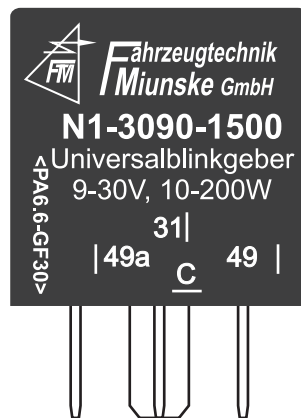

Vollelektronischer

Universalblinkgeber

mit Einschaltkontrolle

Auf Grund erhöhter Nachfrage in unserem Hause bieten wir Ihnen ab sofort, diesen Blinkgeber für 12V und 24V mit reduzierter Bauhöhe.
(vergl. Typ HELLA 4AZ003787-02)