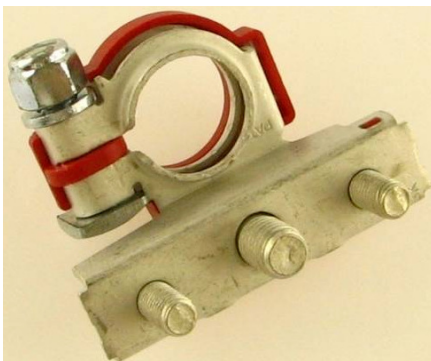

# Batterieklemmen

## - Restposten -

Nur solange der Vorrat reicht !

Info - Hotline +49 (0)35938 / 98 00-75

Batterieklemme "+",  
25 - 50 mm<sup>2</sup>  
2 x M6  
Sechskantschraube,  
Abgang mittig  
Messingguß, verzinkt

15.06271  
„384“

Preis: 1,00 €/1

Batterieklemme "-",  
Ø 17mm, mit Bolzen  
2x M6 + 1x M8,  
teilweise mit gedrehter  
Spannschraube

15.06701  
„399“

Preis: 2,00 €/1

Batterieklemme "+",  
Ø 19 mm, mit Bolzen  
2x M6 + 1x M8

15.06621  
„391“

Preis: 2,00 €/1

Die angegebenen Preise verstehen sich als Nettopreise zzgl. der gesetzlichen MwSt. von 19 %.

Nur solange der Vorrat reicht !

Info - Hotline +49 (0)35938 / 98 00-75

Batterieklemme "+"  
aus Messingguß  
Leitungsqu. 35 qmm,  
Röhrenaufnahme  
Batteriepoldurchmesser  
: 19 mm